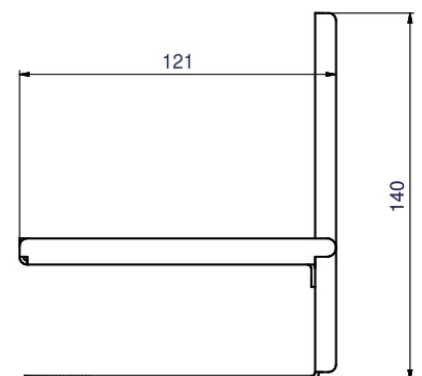

FICHE TECHNIQUE

Statut: 2024-11-15

Plateau, dimension 98x121 mm

Numéro d'article: LCZ 0750

Caractéristiques

- Support réglable en acier inoxydable.
- A positioner dans le bain.
- Réglable en hauteur sur 7 niveaux. Distance entre chaque niveau : 15 mm
- Utilisable avec un couvercle ou un couvercle à pignon.

Données techniques

Dimensions hors tout (LxPxH)

101.2 x 121 x 140 mm

Matériau

Acier inoxydable

Poids

0.5 kg

LAUDA DR. R. WOBSEY GMBH & CO. KG
Laudaplatz 1 • 97922 Lauda-Königshofen • DE