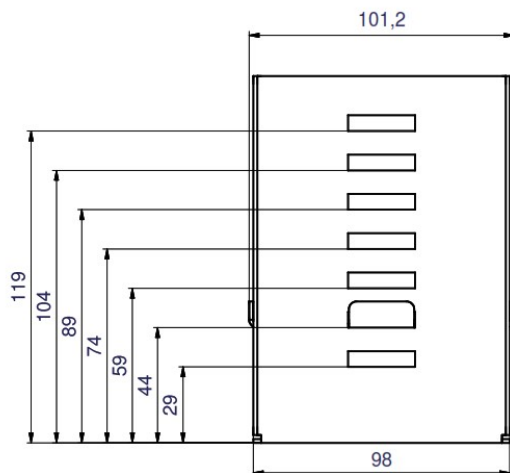

FICHE TECHNIQUE

Statut: 2024-11-15

Plateau, dimension 98x121 mm

Numéro d'article: LCZ 0750

Caractéristiques

- Support réglable en acier inoxydable.
- A positioner dans le bain.
- Réglable en hauteur sur 7 niveaux. Distance entre chaque niveau : 15 mm
- Utilisable avec un couvercle ou un couvercle à pignon.

Données techniques

Dimensions hors tout (LxPxH)

101.2 x 121 x 140 mm

Matériau

Acier inoxydable

Poids

0.5 kg

LAUDA DR. R. WOBSEY GMBH & CO. KG
Laudaplatz 1 • 97922 Lauda-Königshofen • DE