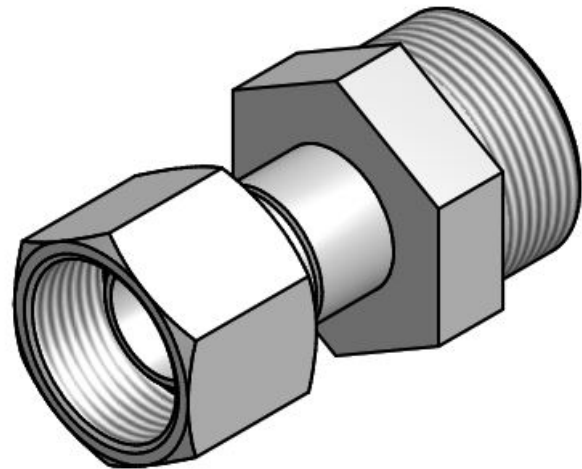

PRODUKTDATENBLATT

Stand: 2024-11-13

Adapter M24 x 1,5 I auf M30 x 1,5 A

Best.-Nr.: UD 879

Technische Merkmale

Material

Edelstahl

Gewicht

0.2 kg

Technische Änderungen vorbehalten

LAUDA DR. R. WOBSEY GMBH & CO. KG
Laudaplatz 1 • 97922 Lauda-Königshofen • DE

T + 49 (0) 9343 503-0
info@lauda.de • www.lauda.de
WEEE-Reg.-Nr.: DE 66 42 40 57

Kommanditgesellschaft: Sitz Lauda-Königshofen
Registergericht Mannheim • HRA 560069

Persönlich haftende Gesellschafterin:
LAUDA DR. R. WOBSEY Verwaltungs-GmbH
Sitz Lauda-Königshofen
Registergericht Mannheim • HRB 560226

Geschäftsführer:
Dr. Gunther Wobser (Vors.), Dr. Mario Englert,
Dr. Marc Stricker
Beirat: Dr. Gerhard Wobser