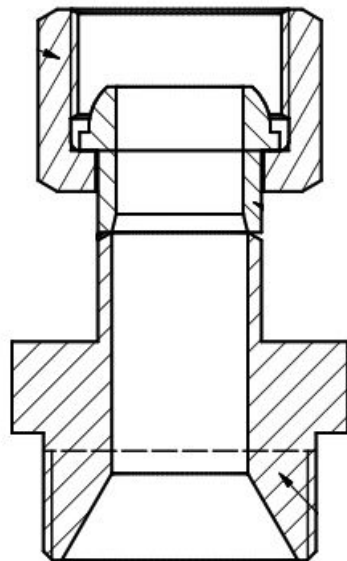

PRODUKTDATENBLATT

Stand: 2024-11-13

Adapter M24 x 1,5 I auf M30 x 1,5 A

Best.-Nr.: UD 879

Technische Merkmale

Material

Edelstahl

Gewicht

0.2 kg

Technische Änderungen vorbehalten

LAUDA DR. R. WOBSEY GMBH & CO. KG
Laudaplatz 1 • 97922 Lauda-Königshofen • DE

T + 49 (0) 9343 503-0
info@lauda.de • www.lauda.de
WEEE-Reg.-Nr.: DE 66 42 40 57

Kommanditgesellschaft: Sitz Lauda-Königshofen
Registergericht Mannheim • HRA 560069

Persönlich haftende Gesellschafterin:
LAUDA DR. R. WOBSEY Verwaltungs-GmbH
Sitz Lauda-Königshofen
Registergericht Mannheim • HRB 560226

Geschäftsführer:
Dr. Gunther Wobser (Vors.), Dr. Mario Englert,
Dr. Marc Stricker
Beirat: Dr. Gerhard Wobser