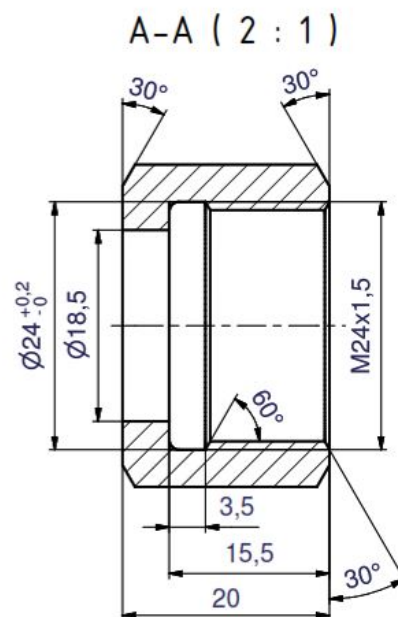

## PRODUKTDATENBLATT

Stand: 2024-11-13

Adapter M24 x 1,5 I auf M16 x 1 A

Best.-Nr.: UD 880

### Technische Merkmale

Material

Edelstahl

Gewicht

0,1 kg

Technische Änderungen vorbehalten

LAUDA DR. R. WOBSEY GMBH & CO. KG  
Laudaplatz 1 • 97922 Lauda-Königshofen • DE

Kommanditgesellschaft: Sitz Lauda-Königshofen  
Registergericht Mannheim • HRA 560069