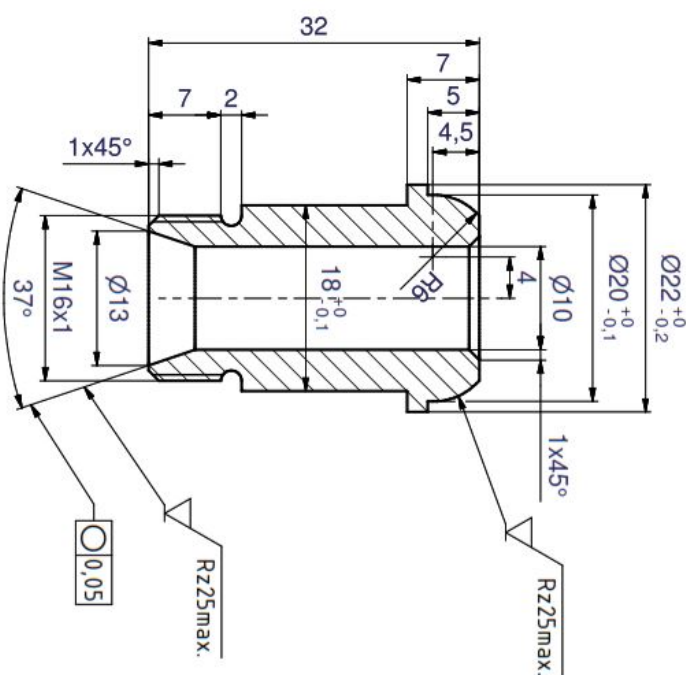

## PRODUKTDATENBLATT

Stand: 2024-11-13

Adapter M24 x 1,5 I auf M16 x 1 A

Best.-Nr.: UD 880

### Technische Merkmale

Material

Edelstahl

Gewicht

0,1 kg

Technische Änderungen vorbehalten

LAUDA DR. R. WOBSEY GMBH & CO. KG  
Laudaplatz 1 • 97922 Lauda-Königshofen • DE

Kommanditgesellschaft: Sitz Lauda-Königshofen  
Registergericht Mannheim • HRA 560069