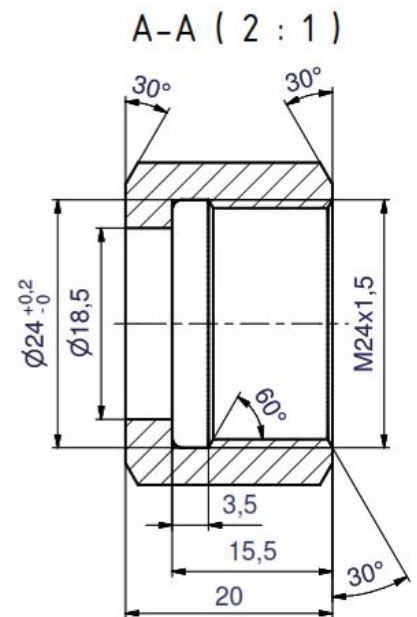

HOJA DE DATOS DEL PRODUCTO

Stand: 2024-11-13

Adaptador M24 x 1,5 I a M16 x 1 E

N.º de pedido: UD 880

Características técnicas

Material

Acero inoxidable

Peso

0.1 kg

LAUDA DR. R. WOBSEY GMBH & CO. KG
Laudaplatz 1 • 97922 Lauda-Königshofen • DE

T + 49 (0) 9343 503-0
info@lauda.de • www.lauda.de
WEEE-Reg-Nr.: DE 66 42 40 57

Kommanditgesellschaft: Sitz Lauda-Königshofen
Registergericht Mannheim • HRA 560069

Persönlich haftende Gesellschafterin:
LAUDA DR. R. WOBSEY Verwaltungs-GmbH
Sitz Lauda-Königshofen
Registergericht Mannheim • HRB 560226

Geschäftsführer:
Dr. Gunther Wobser (Vors.), Dr. Mario Englert,
Dr. Marc Stricker
Beirat: Dr. Gerhard Wobser