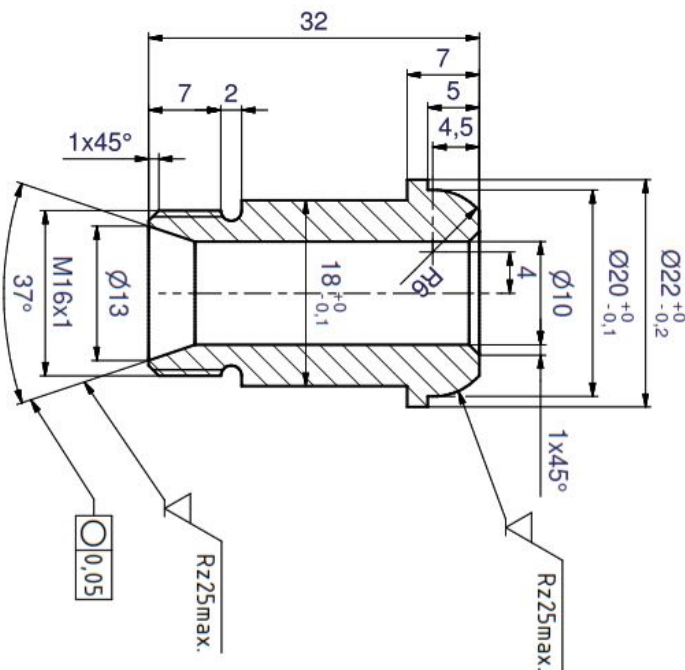

HOJA DE DATOS DEL PRODUCTO

Stand: 2024-11-13

Adaptador M24 x 1,5 I a M16 x 1 E

N.º de pedido: UD 880

Características técnicas

Material

Acero inoxidable

Peso

0.1 kg

LAUDA DR. R. WOBSEY GMBH & CO. KG
Laudaplatz 1 • 97922 Lauda-Königshofen • DE

T + 49 (0) 9343 503-0
info@lauda.de • www.lauda.de
WEEE-Reg-Nr.: DE 66 42 40 57

Kommanditgesellschaft: Sitz Lauda-Königshofen
Registergericht Mannheim • HRA 560069

Persönlich haftende Gesellschafterin:
LAUDA DR. R. WOBSEY Verwaltungs-GmbH
Sitz Lauda-Königshofen
Registergericht Mannheim • HRB 560226

Geschäftsführer:
Dr. Gunther Wobser (Vors.), Dr. Mario Englert,
Dr. Marc Stricker
Beirat: Dr. Gerhard Wobser