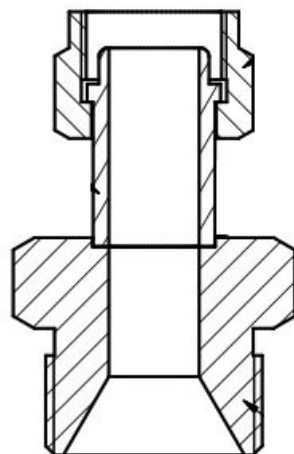

PRODUKTDATENBLATT

Stand: 2024-11-13

Adapter M24 x 1,5 A auf M16 x 1 I

Best.-Nr.: UD 881

Technische Merkmale

Material

Edelstahl

Gewicht

0.1 kg

Technische Änderungen vorbehalten

LAUDA DR. R. WOBSEY GMBH & CO. KG
Laudaplatz 1 • 97922 Lauda-Königshofen • DE

T + 49 (0) 9343 503-0
info@lauda.de • www.lauda.de
WEEE-Reg.-Nr.: DE 66 42 40 57

Kommanditgesellschaft: Sitz Lauda-Königshofen
Registergericht Mannheim • HRA 560069

Persönlich haftende Gesellschafterin:
LAUDA DR. R. WOBSEY Verwaltungs-GmbH
Sitz Lauda-Königshofen
Registergericht Mannheim • HRB 560226

Geschäftsführer:
Dr. Gunther Wobser (Vors.), Dr. Mario Englert,
Dr. Marc Stricker
Beirat: Dr. Gerhard Wobser