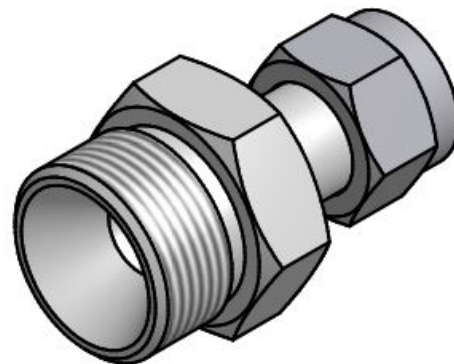

PRODUKTDATENBLATT

Stand: 2024-11-13

Adapter M24 x 1,5 A auf M16 x 1 I

Best.-Nr.: UD 881

Technische Merkmale

Material

Edelstahl

Gewicht

0.1 kg

Technische Änderungen vorbehalten

LAUDA DR. R. WOBSEY GMBH & CO. KG
Laudaplatz 1 • 97922 Lauda-Königshofen • DE

T + 49 (0) 9343 503-0
info@lauda.de • www.lauda.de
WEEE-Reg.-Nr.: DE 66 42 40 57

Kommanditgesellschaft: Sitz Lauda-Königshofen
Registergericht Mannheim • HRA 560069

Persönlich haftende Gesellschafterin:
LAUDA DR. R. WOBSEY Verwaltungs-GmbH
Sitz Lauda-Königshofen
Registergericht Mannheim • HRB 560226

Geschäftsführer:
Dr. Gunther Wobser (Vors.), Dr. Mario Englert,
Dr. Marc Stricker
Beirat: Dr. Gerhard Wobser