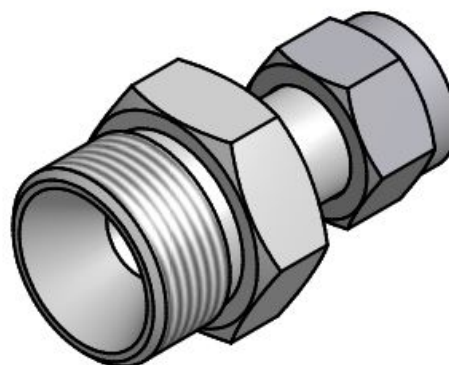

HOJA DE DATOS DEL PRODUCTO

Stand: 2024-11-13

Adaptador M24 x 1,5 E a M16 x 1 I

N.º de pedido: UD 881

Características técnicas

Material

Acero inoxidable

Peso

0.1 kg

LAUDA DR. R. WOBSEY GMBH & CO. KG
Laudaplatz 1 • 97922 Lauda-Königshofen • DE

T + 49 (0) 9343 503-0
info@lauda.de • www.lauda.de
WEEE-Reg-Nr.: DE 66 42 40 57

Kommanditgesellschaft: Sitz Lauda-Königshofen
Registergericht Mannheim • HRA 560069

Persönlich haftende Gesellschafterin:
LAUDA DR. R. WOBSEY Verwaltungs-GmbH
Sitz Lauda-Königshofen
Registergericht Mannheim • HRB 560226

Geschäftsführer:
Dr. Gunther Wobser (Vors.), Dr. Mario Englert,
Dr. Marc Stricker
Beirat: Dr. Gerhard Wobser