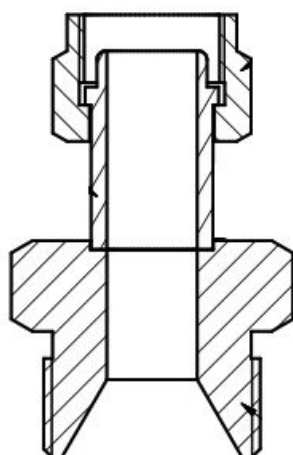

HOJA DE DATOS DEL PRODUCTO

Stand: 2024-11-13

Adaptador M24 x 1,5 E a M16 x 1 I

N.º de pedido: UD 881

Características técnicas

Material

Acero inoxidable

Peso

0.1 kg

LAUDA DR. R. WOBSEY GMBH & CO. KG
Laudaplatz 1 • 97922 Lauda-Königshofen • DE

T + 49 (0) 9343 503-0
info@lauda.de • www.lauda.de
WEEE-Reg-Nr.: DE 66 42 40 57

Kommanditgesellschaft: Sitz Lauda-Königshofen
Registergericht Mannheim • HRA 560069

Persönlich haftende Gesellschafterin:
LAUDA DR. R. WOBSEY Verwaltungs-GmbH
Sitz Lauda-Königshofen
Registergericht Mannheim • HRB 560226

Geschäftsführer:
Dr. Gunther Wobser (Vors.), Dr. Mario Englert,
Dr. Marc Stricker
Beirat: Dr. Gerhard Wobser