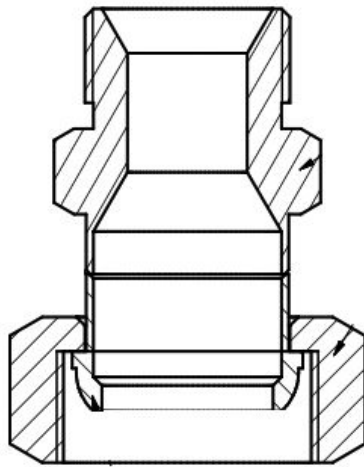

PRODUKTDATENBLATT

Stand: 2024-11-13

Adapter M24 x 1,5 A auf M30 x 1,5 I

Best.-Nr.: UD 882

Technische Merkmale

Material

Edelstahl

Gewicht

0.2 kg

LAUDA DR. R. WOBSEY GMBH & CO. KG
Laudaplatz 1 • 97922 Lauda-Königshofen • DE

T + 49 (0) 9343 503-0
info@lauda.de • www.lauda.de
WEEE-Reg.-Nr.: DE 66 42 40 57

Kommanditgesellschaft: Sitz Lauda-Königshofen
Registergericht Mannheim • HRA 560069

Persönlich haftende Gesellschafterin:
LAUDA DR. R. WOBSEY Verwaltungs-GmbH
Sitz Lauda-Königshofen
Registergericht Mannheim • HRB 560226

Geschäftsführer:
Dr. Gunther Wobser (Vors.), Dr. Mario Englert,
Dr. Marc Stricker
Beirat: Dr. Gerhard Wobser