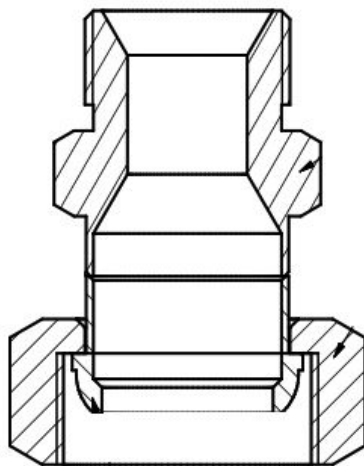

## PRODUCT DATA SHEET

Standing: 2024-11-13

Adapter M24 x 1.5 O to M30 x 1.5 I

Part Number: UD 882

### Technical Features

Material

Stainless steel

Weight

0.2 kg

Reserve technical changes

LAUDA DR. R. WOBSEY GMBH & CO. KG  
Laudaplatz 1 • 97922 Lauda-Königshofen • DE

T + 49 (0) 9343 503-0  
info@lauda.de • www.lauda.de  
WEEE-Reg-Nr.: DE 66 42 40 57