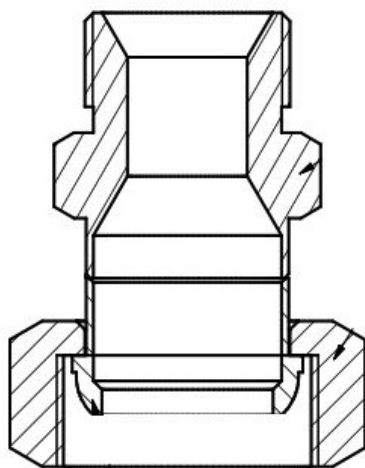

HOJA DE DATOS DEL PRODUCTO

Stand: 2024-11-13

Adaptateur M24 x 1,5 E sur M30 x 1,5 I

N.º de pedido: UD 882

Características técnicas

Material

Acero inoxidable

Peso

0.2 kg

LAUDA DR. R. WOBSEY GMBH & CO. KG
Laudaplatz 1 • 97922 Lauda-Königshofen • DE

T + 49 (0) 9343 503-0
info@lauda.de • www.lauda.de
WEEE-Reg-Nr.: DE 66 42 40 57

Kommanditgesellschaft: Sitz Lauda-Königshofen
Registergericht Mannheim • HRA 560069

Persönlich haftende Gesellschafterin:
LAUDA DR. R. WOBSEY Verwaltungs-GmbH
Sitz Lauda-Königshofen
Registergericht Mannheim • HRB 560226

Geschäftsführer:
Dr. Gunther Wobser (Vors.), Dr. Mario Englert,
Dr. Marc Stricker
Beirat: Dr. Gerhard Wobser